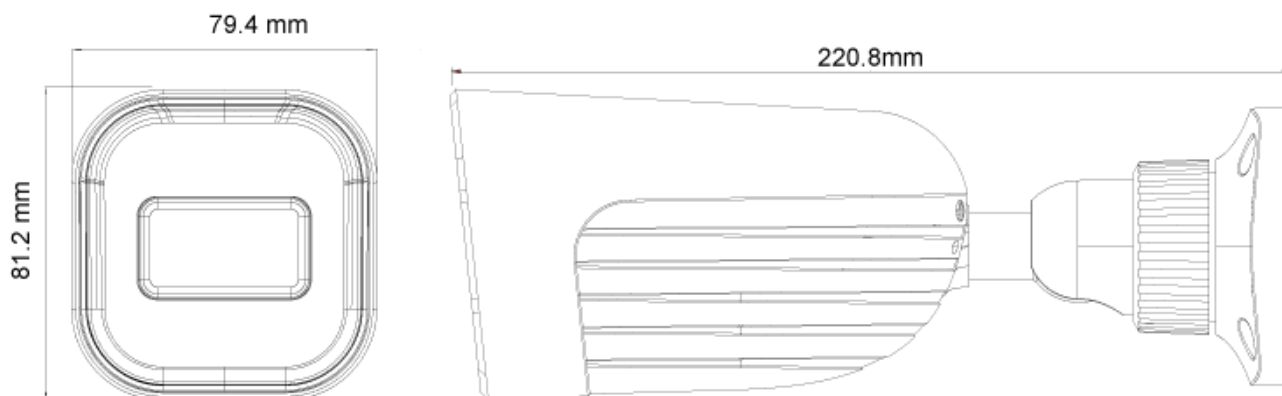

AFMETINGEN

ACCESSORIES

PR-JB12IP66

PR-JB12IP64