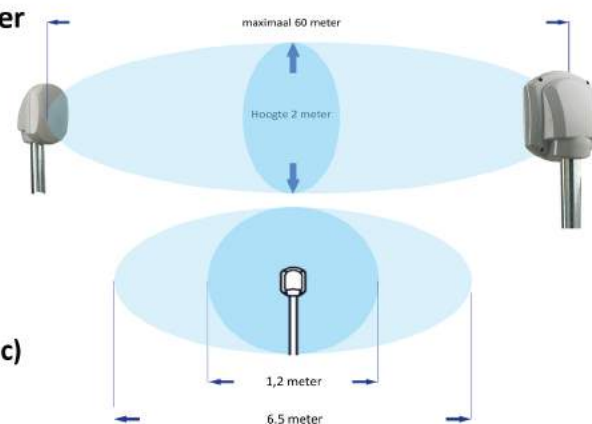

BM-M serie Analoge buiten Radar leverbaar in 60/120/200 meter

De BM bestaat uit 2 eenheden - 1 zender (TX) en 1 ontvanger (RX)
De BM is verkrijgbaar in 3 variëte, 60, 120 of 200 meter.
De zender stuurt continu de radar in de richting van de ontvanger.
Als de indringer tussen de 2 detectors door gaat, zorgt er voor dat het signaal wordt vermindert tot dat het alarmniveau is bereikt en het alarm zal afgaan. De omtrekbeveiliging wordt door meerdere barrières gedetecteerd en met één enkele kabel geïnstalleerd.
Modulatie; 5 verschillende niveau's d.m.v. Dip switsch
Afmeting (DxLxH): 136x225x225 mm

Ook Leverbaar als Draadloos (batterij niet meegeleverd)(BM60MWS 230Vac)
EN50131

BM-HP RS485 serie Digitale buiten Radar leverbaar in 60/120/200 meter

De RS 485 interface is een seriële verbinding.
RS485 is een multipoint communicatie netwerk.
Alle zenders en ontvangers zijn dus met elkaar verbonden.
Er kunnen afstanden van 1200 meter of meer gehaald worden.
RS485 aansluiting maximaal 32 adressen
Alarm geheugen 3600 gebeurtenissen
beweging, datum, tijd, voeding
Vals alarm filter
Afm. BM-HP (DxLxH): 150x105x195 mm
Afm. BM-HP VAC (DxLxH): 136x225x225 mm
EN50131

Ook leverbaar in: 230 Vac