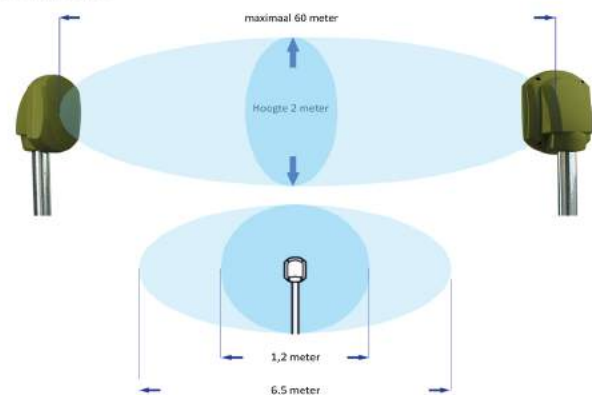

Binnen detectie 868 mhz

SPY 360 WS
PIR Plafond melder 360°

Bereik: 8-12 meter op 360°
lithium batterij 3 V Type CRI23
afm. 120 - 40 mm

JET PA WS
Quad PIR melder met zelftest

Bereik 12 mtr.
Openingshoek 81°
afm. 65 x 120 x 39 mm

JET DT WS
Quad PIR melder met radar en zelftest

Bereik 15 mtr.
Openingshoek 90°
afm. 65 x 120 x 39 mm

K21 / K21 T
Plafond/Muur beugel
voor de JET serie

WIC3 WS
Magneetcontact met extra ingang

2 ingangen
en 2 kanalen
afm. 35 x 110 x 31 mm

WIC3 WS Plus
Magneetcontact met extra ingang en trildetectie

afm. 35 x 110 x 31 mm

SD 1 WS
Conventionele rookmelder

EN54-7
Bereik 40 m2

XSATWS2
Bidirectionele ontvanger

Max. 32 detectoren
koppelbaar met Repeater
afm. 129 x 91 x 15 mm

INT WS
Universele draadloze ontvanger 32 zones

Max. 32 detectoren
8 bedrade uitgangen
Gebruik i.c.m. andere panelen

RPT WS
Repeater om het bereik te vergroten i.c.m. XSATWS2

Max. 32 detectoren
Voeding 230Vac / 12Vdc

BIP 2 / BIP 2 Plus
8 kanaals zender 5 functies
2 Plus Bidirectioneel en TX en RX functie

A500 / A500 Plus
Codebediendeel A500 Plus / Proximity voor Capture/Xtream

A500 C / A500 C Plus
Codebediendeel A500 Plus / Proximity voor Capture/Xtream

ICE Touch
Touchpaneel Capture / Xtream

A300 / A300 Plus
Codebediendeel A300 Plus / Proximity voor Xtream

A600 / A600 Plus
Codebediendeel A600 Plus / Proximity voor Xtream

Uitbreidingen en voedingskasten

XSAT MINI
3 zones uit (NO) voltage-vrij
3 zones in (NC) voor Capture en Xtream

C8
8 zones uitbreiding voor Capture

XEXP8
Opsteekprint met 8 ingangen voor Xtream

XSAT36 RS485
10 ingangen 9 uitgangen voor Xtream

XSAT PW3Q RS485
Voedingskast 3.4Amp inclusief XSAT36

XSAT PW5Q RS485
Voedingskast 5Amp inclusief XSAT36

CONT-SATW
Kunststof box voor XSAT-36
210x210x70 mm

CONT SAT WX
Kunststof box voor INT WS
210x210x70 mm

CONT SX
Kunststof behuizing
164x110x36 mm

CONT SX M
Metalen behuizing
164x110x36 mm

XSAT8
10 ingangen 8 Uitgangen (NO) voor Xtream