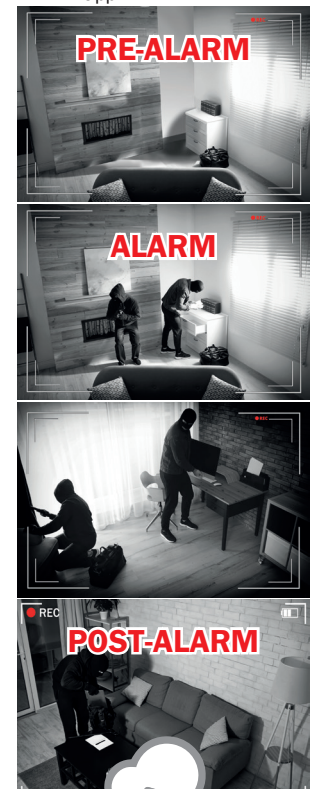

MIJN AVS CLOUD

Stel een video samen met audio samen en verstuur deze per melding. Push naar de MY AVS ALARM-app.

Voor het bedrijf