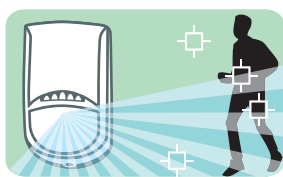

**LAAG VERBRUIK**  
met intelligent camera-activeringsbeheer.

**GEÏNTEGREERDE CAMERA**  
Camera met resolutie van 320x240 beelden - opname van 10 frames voor en na alarm.

**PIR-DETECTOR**  
Passief infrarood met asferische lens en spiegel naar beneden met een bereik van 15 meter. Diervriendelijk.

**ANTIMASKERSYSTEEM**  
actief infrarood met instelbare drempel

Vergeleken met traditionele detectiesystemen, verwerft JET PA WS 4 VIDEO 10 pre- en post-alarmframes, waarbij de inbraak wordt weergegeven als video met audio. De detector werkt in perfecte harmonie met de MY AVS ALARM-app, waar de eindgebruiker push-videomeldingen kan ontvangen en video's kan bekijken