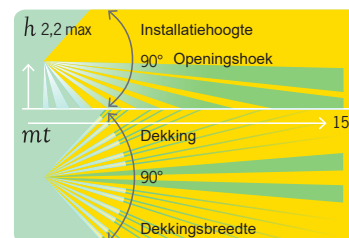

**LAAG VERBRUIK**  
met intelligent camera-activeringsbeheer.

**GEÏNTEGREERDE CAMERA**  
Camera met resolutie van 320x240 beelden - opname van 10 frames voor en na alarm.

**PIR-DETECTOR**  
Passief infrarood met asferische lens en spiegel naar beneden met een bereik van 15 meter. Diervriendelijk.

**ANTIMASKERSYSTEEM**  
actief infrarood met instelbare drempel

Vergeleken met traditionele detectiesystemen, verwerft JET PA WS 4 VIDEO 10 pre- en post-alarmframes, waarbij de inbraak wordt weergegeven als video met audio. De detector werkt in perfecte harmonie met de MY AVS ALARM-app, waar de eindgebruiker push-videomeldingen kan ontvangen en video's kan bekijken