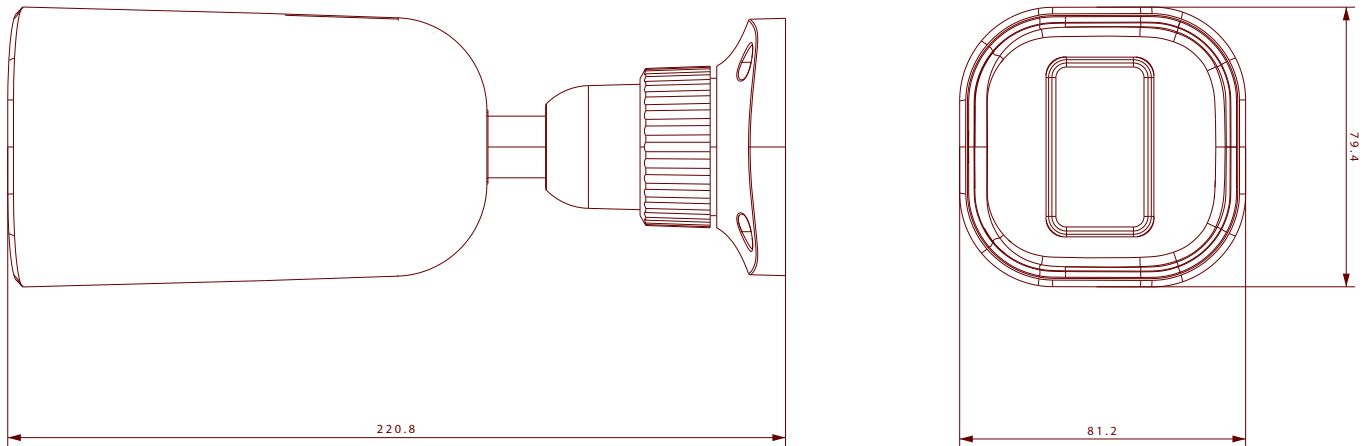

DIMENSIES

ACCESSORIES

PR-JB12IP66

PR-JB12IP64